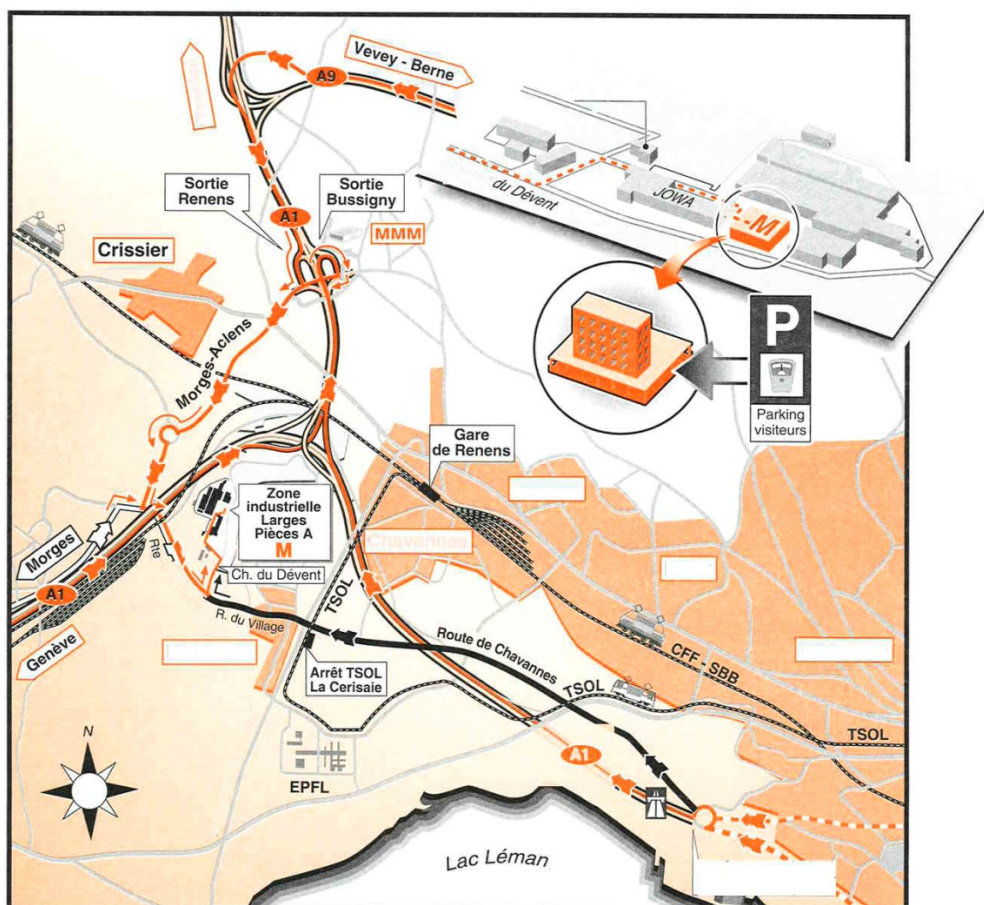

Plan d'accès

Coopérative Migros Vaud
Ch. du Dévent
Zone Industrielle Larges Pièces A
CH-1024 Ecublens

Tél. : 058 574 60 00
Fax : 058 574 60 01

Accès en voiture

- **Depuis Berne (A12), Vevey (A9) ou Yverdon (A1)**
Suivre direction Genève, Lausanne-Crissier et sortir à Bussigny.
Suivre direction Morges, puis Zone Industrielle Larges Pièces A
- **Depuis Genève (A1)**
Suivre Lausanne-Nord, sortir à Bussigny, suivre direction Morges, puis Zone Industrielle Larges Pièces A
- **Depuis Lausanne-Sud (A1)**
Suivre Lausanne-Crissier, sortir à Bussigny, suivre direction Morges, puis Zone Industrielle Larges Pièces A

Accès en transports publics

- **Depuis la Gare CFF de Renens**
Bus TL n° 33 direction Venoge Nord arrêt « Villars » puis 10 min à pied

Métro M1 arrêt « Cerisaie » puis 20 min à pied
- **Depuis l'arrêt M1 « EPFL »**
Bus n° 705 arrêt « Larges Pièces »